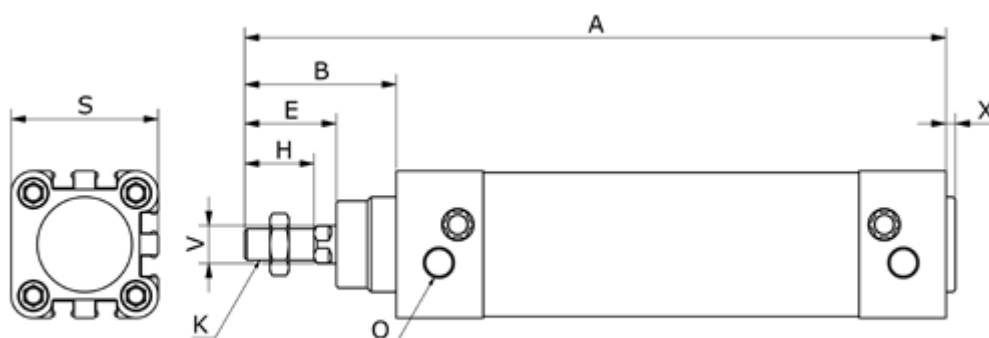

Varenummer: 58SE32S0300G
Beskrivelse: Cylinder ISO15552 SE 32x300-S-G Ø32-300
port 1/8 - med luftdæmpning

Mål

A	= 442	Slaglængde = 300
B	= 48	V = 12
Boringsdiameter	= 32	X = 3
E	= 29	
HS	= 22	
K	= M10x1,25	
O	= 1/8"	
S	= 46.5	